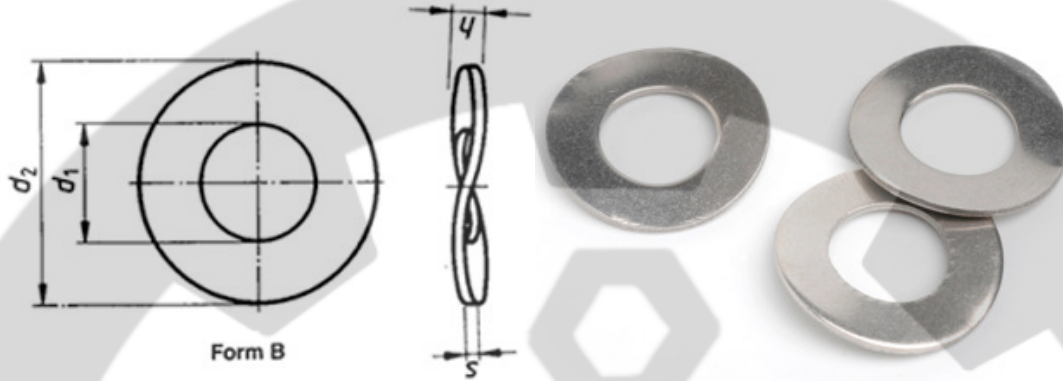

www.royalfastenersindia.com

CATALOGUE NUMBER: **R1G45W**

WAVE SPRING WASHER DIN 137 B

AINI 301

Send your Orders / Enquiries along with the following Item Codes

All Dimensions are in MM

Nominal Size Bolt Size ↓	PART NO.	Inside Dia d1		Outside Dia d2		Height h		Thickness s	
		Min	Max	Min	Max	Min	Max	Min	Max
M3x0.5	R1G45W03000	3.2	3.50	7.55	8.45	0.8	1.6	0.45	0.55
M3.5x0.6	R1G45W30500	3.7	4.00	7.55	8.45	0.9	1.8	0.45	0.55
M4x0.7	R1G45W04000	4.3	4.60	8.55	9.45	1.0	2.0	0.45	0.55
M5x0.8	R1G45W05000	5.3	5.60	10.45	11.55	1.1	2.2	0.45	0.55
M6x1.0	R1G45W06000	6.4	6.76	11.45	12.55	1.3	2.6	0.45	0.55
M7x1.0	R1G45W07000	7.4	7.76	13.45	14.55	1.5	3.0	0.74	0.86
M8x1.25	R1G45W08000	8.4	8.76	14.45	15.55	1.5	3.0	0.74	0.86
M10x1.5	R1G45W10000	10.5	10.93	20.35	21.65	2.1	4.2	0.93	1.07
M12x1.75	R1G45W12000	13.0	13.43	23.35	24.65	2.5	5.0	1.13	1.27
M14x2.0	R1G45W14000	15.0	15.43	27.35	28.65	3.0	6.0	1.52	1.68
M16x2.0	R1G45W16000	17.0	17.43	29.35	30.65	3.2	6.4	1.52	1.68
M18x2.5	R1G45W18000	19.0	19.52	33.20	34.80	3.3	6.6	1.52	1.68
M20x2.5	R1G45W20000	21.0	21.52	35.20	36.80	3.7	7.4	1.52	1.68
M22x2.5	R1G45W22000	23.0	23.52	39.20	40.80	3.9	7.8	1.70	1.90
M24x3.0	R1G45W24000	25.0	25.52	43.20	44.80	4.1	8.2	1.70	1.90
M27x3.0	R1G45W27000	28.0	28.52	49.20	50.80	4.7	9.4	1.90	2.10
M30x3.5	R1G45W30000	31.0	31.62	55.05	56.95	5.0	10.0	2.10	2.30